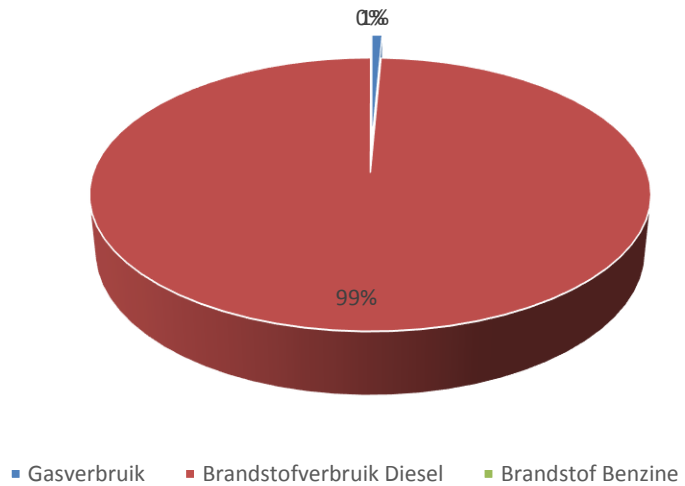

Emissie-inventaris

Scope 1 (in tonnen CO2)	
Gasverbruik	13,7
Brandstofverbruik Diesel	1.930,4
Brandstof Benzine	0,0
Totaal	1.944,1

Scope 2 (in tonnen CO2)	
Elektraverbruik	24,0
Zakelijke km	0,0
Totaal	24,0

Totaal scope 1 en 2	1.968,1
----------------------------	----------------

Scope 1 emissies Verwaal transport
(totaal = 1.944,1 ton CO2)

Scope 1 en 2 emissies Verwaal transport
(totaal = 1.968,1 ton CO2)