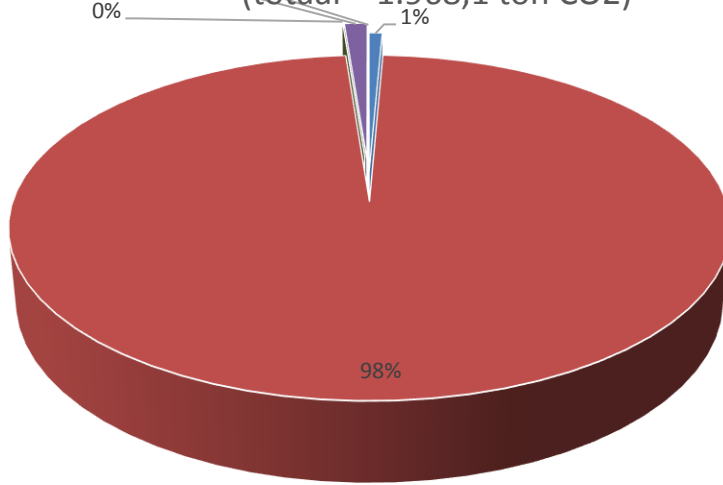

Emissie-inventaris

Scope 1 (in tonnen CO2)	
Gasverbruik	13,7
Brandstofverbruik Diesel	1.930,4
Brandstof Benzine	0,0
Totaal	1.944,1

Scope 2 (in tonnen CO2)	
Elektraverbruik	24,0
Zakelijke km	0,0
Totaal	24,0

Totaal scope 1 en 2	1.968,1
----------------------------	----------------

Scope 1 emissies Verwaal transport
(totaal = 1.944,1 ton CO2)

Scope 1 en 2 emissies Verwaal transport
(totaal = 1.968,1 ton CO2)

■ Gasverbruik ■ Brandstofverbruik Diesel ■ Brandstof Benzine ■ Elektraverbruik ■ Zakelijke km

Scope 2 emissies Verwaal transp
(totaal = 24,0 ton CO2)

■ Elektraverbruik ■ Zakelijke km

ort

[REDACTED]