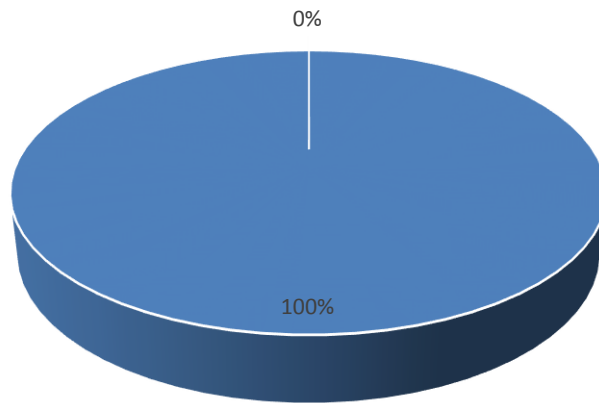

Scope 2 emissies Verwaal transp
(totaal = 24,0 ton CO2)

■ Elektraverbruik ■ Zakelijke km